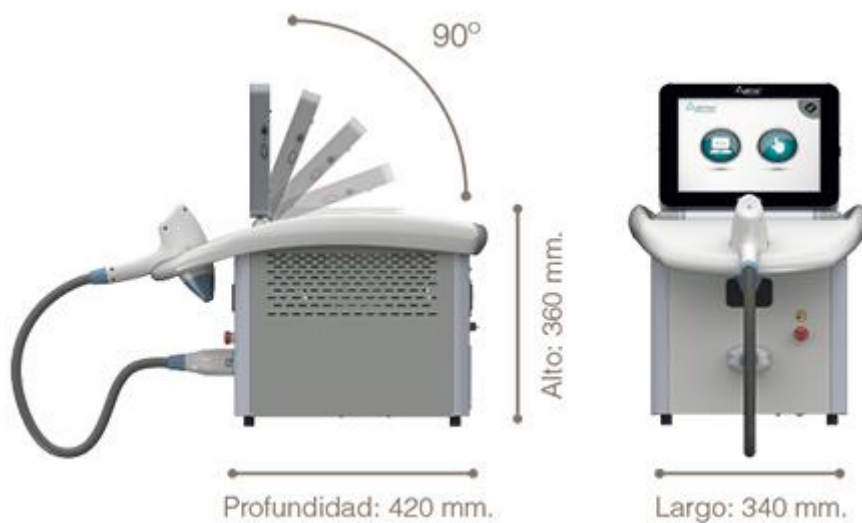

INITIA

EL EQUIPO MÁS COMPACTO Y LIGERO DEL MERCADO

DIFERENTES MODOS

Modo ESTANDAR: Incluye modo de alta potencia que nos permite trabajar con altas fluencias en poco tiempo para poder depilar de forma ideal pelo fino y residual. Diferentes modos, diferentes tratamientos, más ventajas

Modo MOTION DUAL: Sistema exclusivo de Asirox que permite trabajar fototipos oscuros y pieles bronceadas en dos velocidades diferentes, 5hz para áreas pequeñas o 10Hz para áreas grandes, controlando así el tratamiento en todo momento.

Modo SPEED: Máxima velocidad que nos permite trabajar hasta 4 pulsos por segundo y realizar unas piernas completas en aproximadamente 30 minutos.

Modo EXPERT: Modo avanzado para profesionales que permite personalizar todos los parámetros del tratamiento. Sácale el máximo partido a tu equipo.